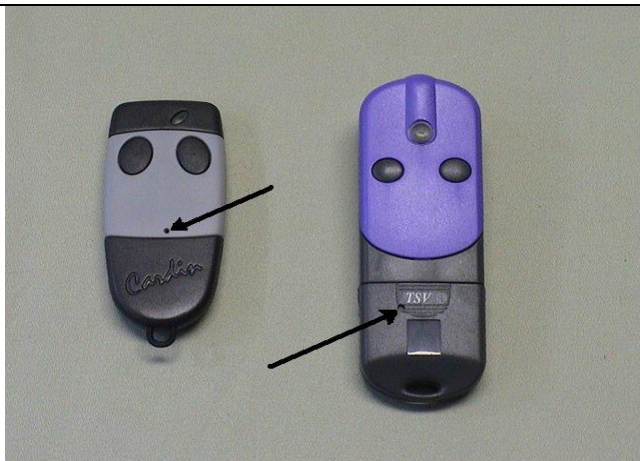

BESCHIKBARE ZENDERS VOOR AFSTANDSBEDIENING

NOVOFERM 522

NOVOFERM 502

NOVOFERM 302

CARDIN S 449

SEIP

FAAC XT4 - 868 (wit of zwart)

FAAC XT2 - 868 (wit of zwart)